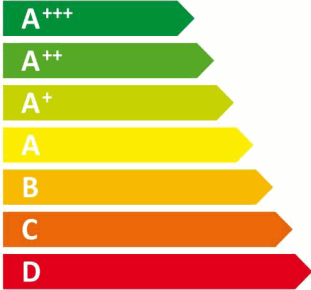

**ENERG**  
енергия · ενεργεια

**CANDY**

**31007564**  
**CVFT G374TMH-S**

**A+++**

**157**  
kWh/annum

ENERGIA · ЕНЕРГИЯ · ΕΝΕΡΓΕΙΑ  
ENERGIJA · ENERGY · ENERGIE  
ENERGI

  
**9300**  
L/annum

  
kg  
**7**  
kg